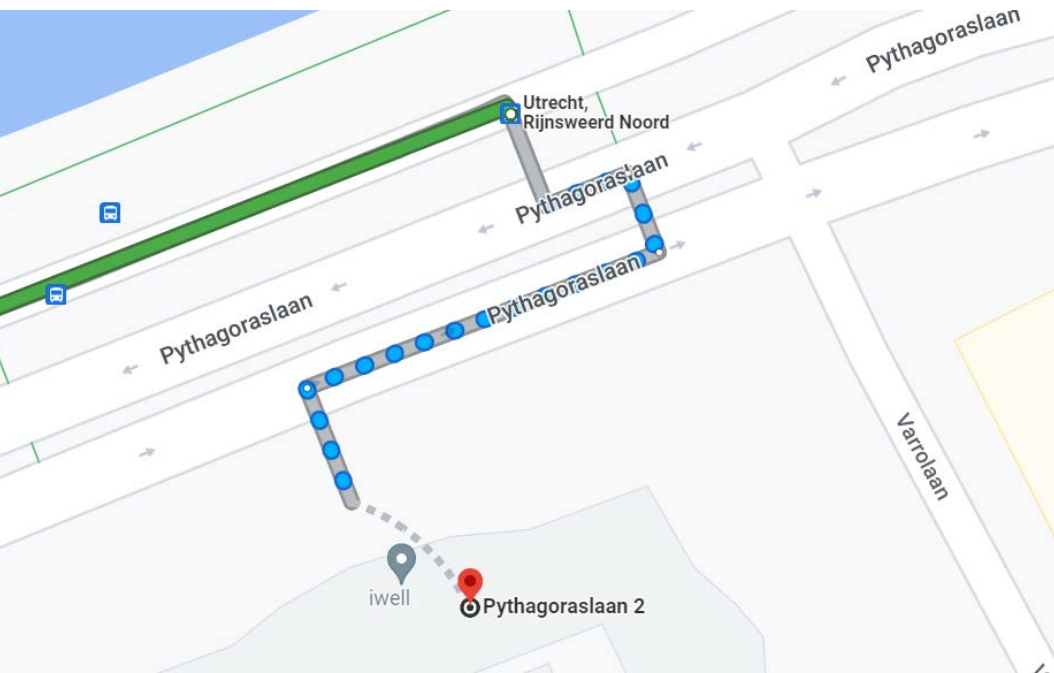

Welkom bij iwell!

Het kantoor van iwell is goed met het openbaar vervoer te bereiken, dus laat de auto gerust staan.

Adresgegevens:

iwell
Pythagoraslaan 2
3584 BB Utrecht
085 – 130 3572

Halte Rijsweerd-Noord van buslijn 28 ligt voor de deur van het kantoor. Zie de stippellijn op de kaart hiernaast.

Buslijn 28
vanaf Utrecht CS

Bus vanaf Utrecht Centraal

Vanaf Utrecht Centraal kun je het beste bus 28 richting Science Park nemen. In de spits gaat er elke 10 minuten een bus en daarbuiten elke 15 minuten. Je stapt uit bij halte Rijsweerd-Noord. Vanaf daar is het nog 1 minuut lopen.