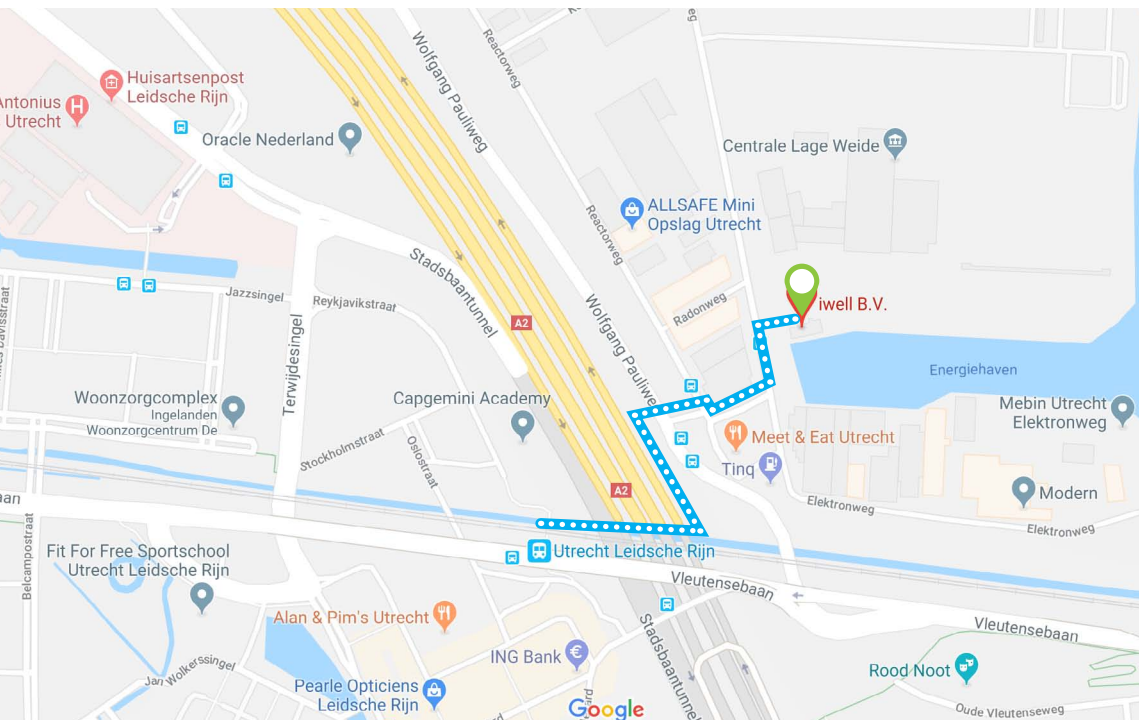

Welkom bij iwell!

iwell is gevestigd op het Utrechtse industrieterrein Lage Weide, slechts 5 minuten van station Leidsche Rijn, dus kom gerust met het openbaar vervoer.

Adresgegevens:

iwell B.V.
Atoomweg 7-9
3542 AA, Utrecht
085 130 3572

Neem de trap aan de oostkant van de snelweg die onder het station Utrecht Leidsche Rijn doorloopt. Zie de blauwe lijn in de kaart hiernaast.

Trein
vanaf Utrecht CS

Trein
vanaf Gouda

Buslijn 38
vanaf Utrecht CS

5 minuten lopen
vanaf Utrecht Leidsche Rijn

Trein vanaf Utrecht Centraal

Kom je vanaf de kant van Utrecht Centraal dan kom je aan op spoor 4 van station Utrecht Leidsche Rijn. Vanaf daar is het slechts 5 minuten lopen naar het kantoor van iwell. Op bovenstaand kaartje tref je de route. Belangrijk is dat je de hoge trap neemt ten oosten van de snelweg die onder het station doorloopt, dus niet richting centrum Leidsche Rijn.

Let op: Google maps kent deze trap niet, dus niet blind je navigatie volgen.

Trein vanaf Gouda

Kom je vanaf de kant van station Gouda, loop dan onder het station door naar spoor 4. Loop via hoge trap het perron op en verlaat het perron via wederom een lange trap ten oosten van de snelweg die onder het station doorloopt, dus niet richting centrum Leidsche Rijn. Op bovenstaand kaartje tref je de route.